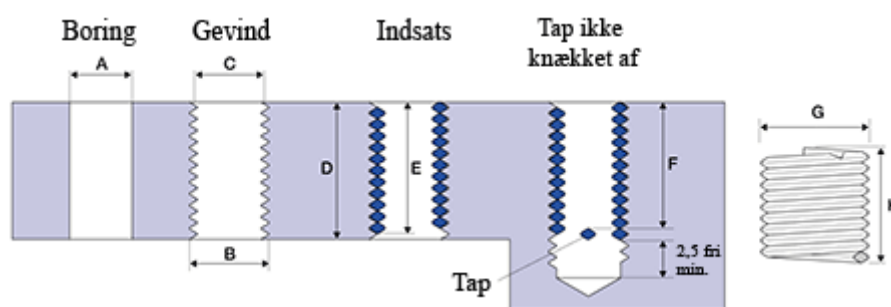

Varenummer: 1312718062250  
Beskrivelse: KLEE Gevindindsats FILTEC+ M18 x 2,50  
boreddybde 22,5mm

## Mål

A	= 18,75 -0,209 +0,355
B	= 21.248
C	= 19,624 -0 +0,154
D	= 22.50
Gevind	= M18 x 2,50
G Min/Maks	= 21,35 21,70
H	= 6.40